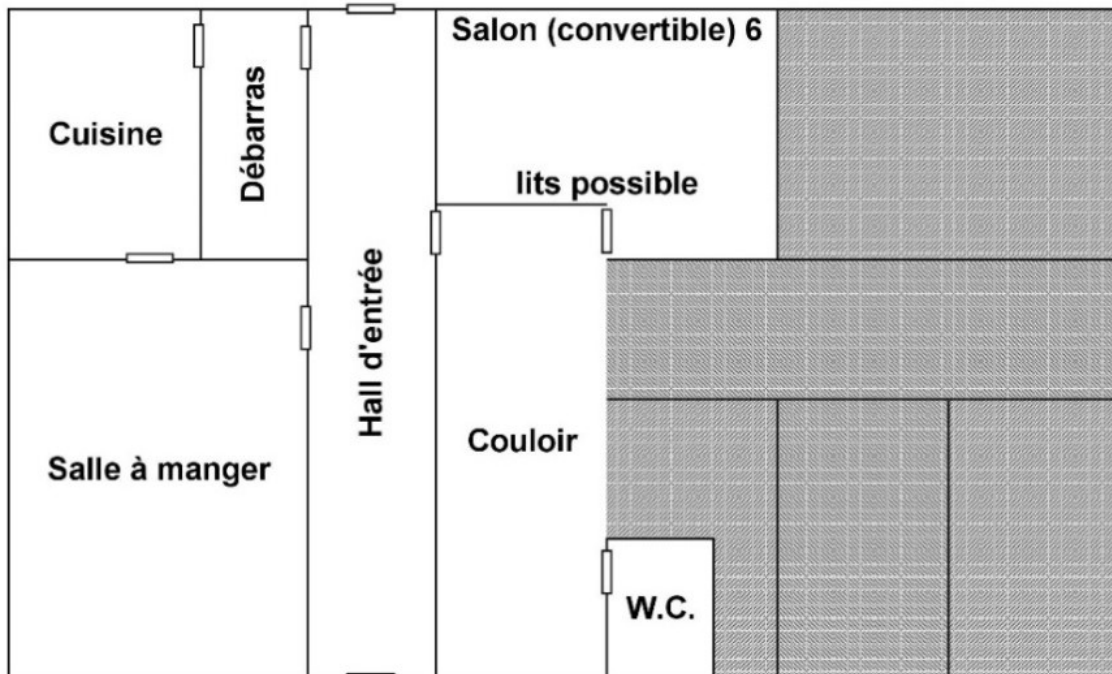

Récapitulatif tarifaire

Prix Petit côté (2 à 7 personnes)			
Une chambre de 2 lits ; Une chambre de 5 lits ; Une toilette ; Un bloc douche	150 € /nuitée, charges comprises	150 € de caution	Du 1er novembre au 30 mars : 30 € supplémentaires par nuitée pour le chauffage
Prix Grand côté (6 à 11 personnes)			
Une chambre de 2 lits ; Trois chambres de 3 lits ; Deux toilettes ; Un bloc douche	210 € /nuitée, charges comprises	150 € de caution	Du 1er novembre au 30 mars : 30 € supplémentaires par nuitée pour le chauffage
Prix Gîte entier (18 personnes + possibilité de 6 lits supplémentaires = privatisation)			
Deux chambres de 2 lits ; Trois chambres de 3 lits ; Une chambre de 5 lits ; Salon (et/ou 6 lits supplémentaires) ; Quatre toilettes ; Deux blocs de douche	350 € /nuitée, charges comprises	150 € de caution	Du 1er novembre au 30 mars : 30 € supplémentaires par nuitée pour le chauffage

Plan du gîte

REZ - DE - CHAUSSEE

ÉTAGE