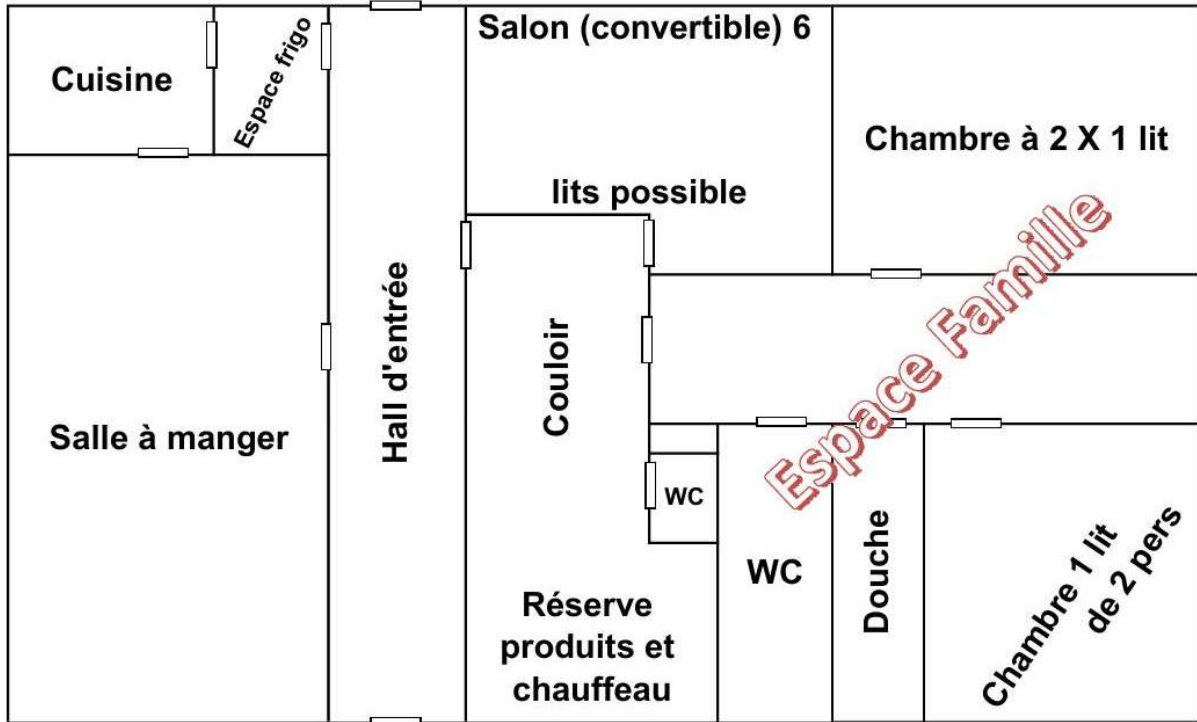

Récapitulatif tarifaire

Nouveauté : Prix Espace familiale (4 personnes)			
Une chambre de 2 lits Une chambre de 1 lit de 2 personnes Une toilette Une douche	100 € /nuitée, charges comprises	150 € de caution	Du 1er novembre au 30 mars : 30 € supplémentaires par nuitée pour le chauffage
Prix Petit espace (2 à 7 personnes)			
Une chambre de 2 lits Une chambre de 5 lits Une toilette Un bloc douche	150 € /nuitée, charges comprises Si combiné avec l'espace familiale : 200 € /nuitée, charges comprises	150 € de caution	Du 1er novembre au 30 mars : 30 € supplémentaires par nuitée pour le chauffage
Prix Grand espace (6 à 11 personnes)			
Une chambre de 2 lits Trois chambres de 3 lits Deux toilettes Un bloc douche	210 € /nuitée, charges comprises Si combiné avec l'espace familiale : 260 € /nuitée, charges comprises	150 € de caution	Du 1er novembre au 30 mars : 30 € supplémentaires par nuitée pour le chauffage
Prix Gîte entier (18 personnes + possibilité au salon de 3 clic-clac de 2 places)			
Deux chambres de 2 lits Trois chambres de 3 lits Une chambre de 5 lits Salon (et/ou 6 lits supplémentaires) Quatre toilettes Deux blocs de douche	350 € /nuitée, charges comprises Si combiné avec l'espace familiale : 400 € /nuitée, charges comprises	150 € de caution	Du 1er novembre au 30 mars : 30 € supplémentaires par nuitée pour le chauffage

Plan du Gîte

REZ - DE - CHAUSSÉE

ÉTAGE